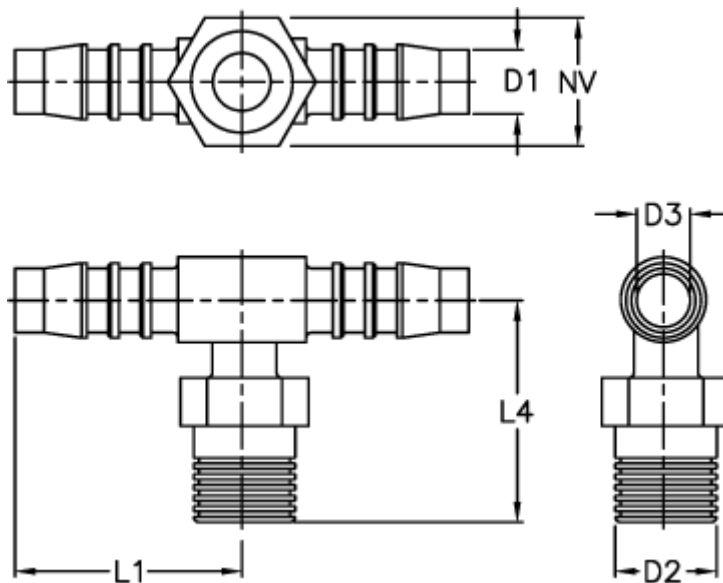

Article number: 027208905004

Description: Norma hose coupling TES 4 / M14x1,5

Measures

D1 = 4

D2 = M14 x 1,5

D3 = 2.5

L1 = 21.0

L4 = 23.0

NV = 14